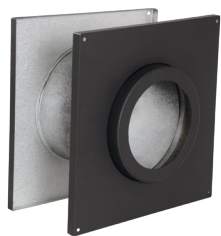

BAGUE MURALE

Code de produit
Selkirk

Description

Diamètre

624013

Bague murale

4po

Bague murale

- Utiliser pour les installations traversant un mur
- Maintient le dégagement aux combustibles
- Ajustable pour un mur d'épaisseur de 4-1/2 po à 8-1/2 po
- Peinturé noire