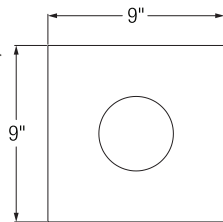

**Code de produit
Selkirk**

Description

Diamètre

624032

Plaque de finition noire

4po

Plaque de finition

- Plaque de finition utilisée au niveau du plafond ou sur un mur
- Maintient le dégagement aux combustibles
- Peint en noir