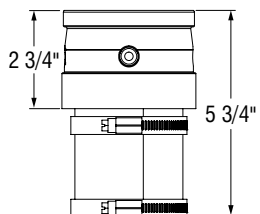

Description

Diamètre

624033

Adaptateur de
maçonnerie

4po

ADAPTATEURS (CONTINUATION)

Code de produit
Selkirk

624026