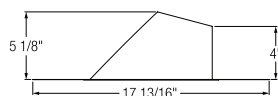

SOLINS

Code de produit
Selkirk

Description

Diamètre

624035

Solin ajustable 0-6/12

4po

Solin ajustable