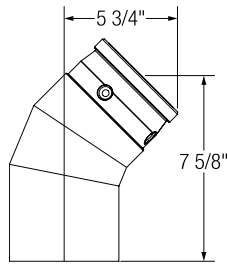

COUDES

Coude 45°

- Utilisé pour contourner un obstacle
- Peut-être utilisé comme terminaison horizontale avec un collet écran

Code de produit Selkirk	Description	Diamètre
624008	Coude 45 degrés	4po
624008B	Coude 45 degrés noire	4po