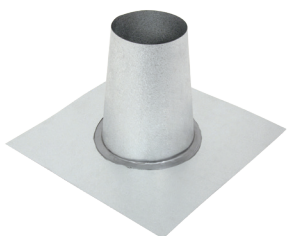

Solin de toit plat

- Utiliser pour une installation imperméable à travers un toit plat

Code de produit
Selkirk

Description

Diamètre

624015

Solin de toit plat

4po