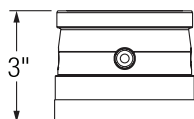

Couvercle de té

- Couvercle de té de remplacement

Code de produit Selkirk	Description	Diamètre
624016	Couvercle de té	4po
624016B	Couvercle de té noir	4po