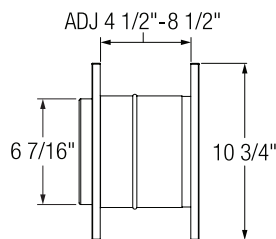

BAGUE MURALE

Code de produit
Selkirk

Description

Diamètre

624013

Bague murale

4po

Bague murale

- Utiliser pour les installations traversant un mur
- Maintient le dégagement aux combustibles
- Ajustable pour un mur d'épaisseur de 4-1/2 po à 8-1/2 po
- Peinturé noire