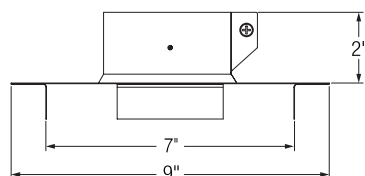

Support de plafond coupe-feu

- Utiliser pour supporter SPV sous la solive de plafond
- Dégagement de 1 pouce aux combustibles intégrés