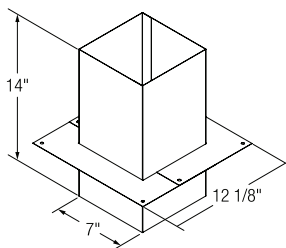

Support de plafond cathédral

- Utiliser pour supporter SPV dans une installation avec plafond cathédral ou incliné
- Dégagement de 1 pouce aux combustibles intégrés
- Peinturé noir

Code de produit Selkirk	Description	Diamètre

624047	Collet écran	4po

Code de produit Selkirk	Description	Diamètre

624031	Support de plafond cathédral	4po