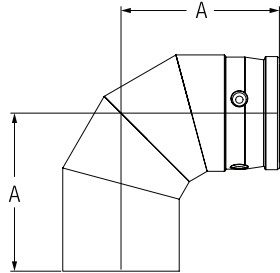

Coude 90°

- Utilisé pour contourner un obstacle

Code de produit Selkirk	Description	Diamètre
624006	Coude 90 degrés	4po
624006B	Coude 90 degrés noire	4po