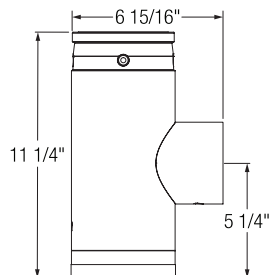

TÉS (CONTINUATION)

Té agrandisseur et bouchon

- Utilisé pour changer l'orientation de l'évent de l'horizontale à la verticale
- Pour faire la transition d'un appareil de 3po à un évent SPV de 4po
- Permet un accès facile pour l'inspection et l'entretien
- Inclus avec un bouchon de té

Code de produit Selkirk	Description	Diamètre
624023	Té agrandisseur/bouchon	4po
624023B	Té agrandisseur/bouchon noire	4po