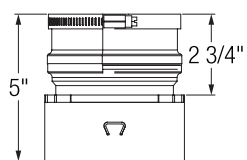

Code de produit
Selkirk

624027

Description

Connecteur de flex renversé 4po

Diamètre

4po

Connecteur de flex renversé

- Utiliser pour faire connexion d'un tuyau SPV à un conduit flexible