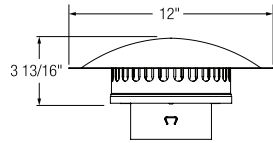

TERMINAISONS

Code de produit Selkirk	Description	Diamètre
624014	Terminaison verticale	4po