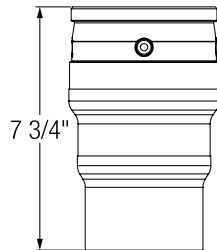

Description

Diamètre

623025

Agrandisseur 3po - 4po

4po

623025B

Agrandisseur 3po - 4po
noir

4po