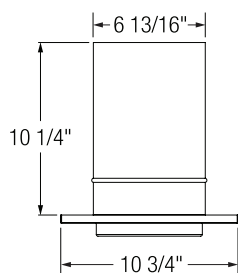

SUPPORT DE PLAFOND

Code de produit Selkirk	Description	Diamètre

624012	Support de plafond noir	4po

Support de plafond

- Utiliser pour supporter SPV sous la solive de plafond
- Dégagement de 1 pouce aux combustibles intégrés
- Plaque de finition peinturée noire