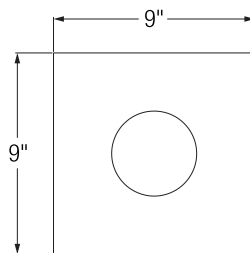

COUPE-FEU

**Code de produit
Selkirk**

Description

Diamètre

624011

Coupe-feu

4po

Coupe-feu