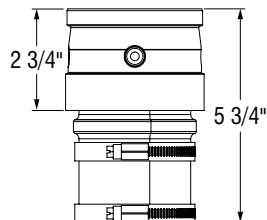

Agrandisseur

- Utiliser pour adapter le tuyau SPV de 3po à un tuyau de 4po

Adaptateurs d'appareil

- Utiliser pour connecter l'appareil au tuyau SPV

Code de produit
Selkirk

Description

Diamètre

623017

Adaptateur d'appareil

3po

624017

Adaptateur d'appareil

4po