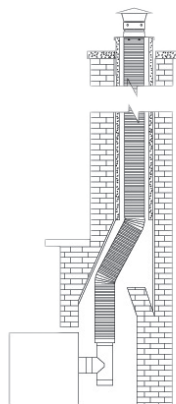

Trousse de 4po contiens:

- 1 - terminaison horizontale (4po)
- 1 - Coude 90° (4po)
- 2 - Brides murales ajustable (4po)
- 1 - Adaptateur d'appareil (3po)
- 1 - Adaptateur d'appareil (4po)
- 1 - Agrandisseur 3po à 4po
- 1 - Bague murale (4po)
- 1 - Té et couvercle (4po)
- 5 - Longueurs de 12po (4po)

Trousse pour sous-sol

Code de produit
Selkirk

Diamètre

624045

Trousse de 4po

Trousse de 4po contiens:

- 1 - terminaison horizontale (4po)
- 1 - Adaptateur d'appareil (3po)
- 1 - Adaptateur d'appareil (4po)
- 1 - Agrandisseur 3po à 4po
- 1 - Bague murale (4po)
- 2 - Té et couvercle (4po)
- 3 - Brides murales ajustable (4po)
- 2 - Coude 90° (4po)
- 2 - Longueurs de 12po (4po)
- 4 - Longueurs de 24po (4po)

Trousse de flex pour encastrable

Code de produit
Selkirk

Diamètre

624042

Trousse 25 pieds

624043

Trousse 35 pieds

Trousse de 25 pieds contiens: