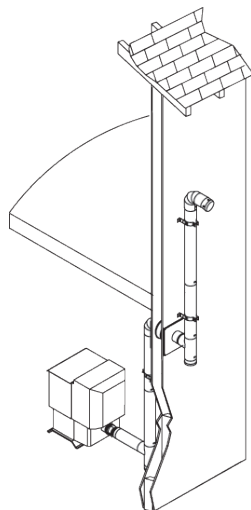

Trousse pour sous-sol

Code de produit
Selkirk

Diamètre

624045

Trousse de 4po

Trousse de 4po contiens:

- 1 - terminaison horizontale (4po)
- 1 - Adaptateur d'appareil (3po)
- 1 - Adaptateur d'appareil (4po)
- 1 - Agrandisseur 3po à 4po
- 1 - Bague murale (4po)
- 2 - Té et couvercle (4po)
- 3 - Brides murales ajustable (4po)
- 2 - Coude 90° (4po)
- 2 - Longueurs de 12po (4po)
- 4 - Longueurs de 24po (4po)