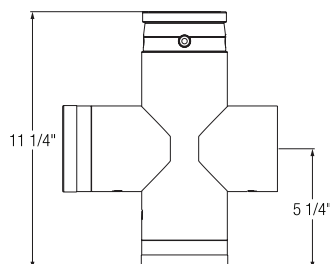

Té double avec 2 couvercles

- Utilisé pour changer l'orientation de l'évent de l'horizontale à la verticale
- Permet facilement un accès horizontal ou vertical pour l'inspection et l'entretien
- Inclus avec deux (2) couvercles de té

Code de produit Selkirk	Description	Diamètre
624018	Té double et 2 couvercles	4po
624018B	Té double et 2 couvercles noir	4po

Couvercle de té

- Couvercle de té de remplacement

Code de produit Selkirk	Description	Diamètre
624016	Couvercle de té	4po
624016B	Couvercle de té noir	4po