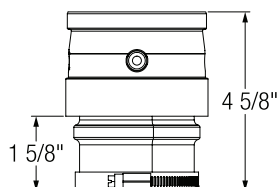

Description

Connecteur de flex renversé 4po

Diamètre

4po

Connecteur de flex renversé

- Utiliser pour faire connexion d'un tuyau SPV à un conduit flexible

Code de produit
Selkirk

624055