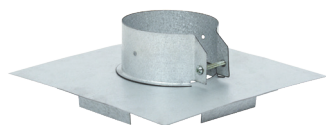

Support de plafond coupe-feu

- Utiliser pour supporter SPV sous la solive de plafond
- Dégagement de 1 pouce aux combustibles intégrés