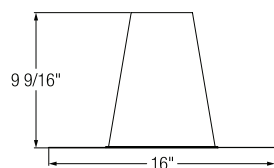

Solin ajustable

- Utiliser pour une installation imperméable à travers d'un toit incliné
- Pour pentes de 0/12 à 6/12