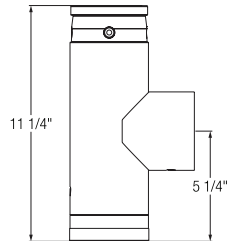

TÉS

Té et bouchon

- Utilisé pour changer l'orientation de l'évent de l'horizontale à la verticale
- Permet un accès facile pour l'inspection et l'entretien
- Inclus avec un bouchon de té

Code de produit Selkirk	Description	Diamètre
624009	Té et bouchon	4po
624009B	Té et bouchon noire	4po