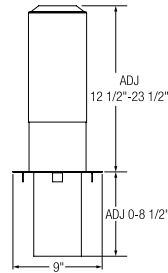

PROTECTEUR

**Code de produit
Selkirk**

Description

Diamètre

624010

Protecteur d'isolant de grenier

4po

Protecteur d'isolant de grenier