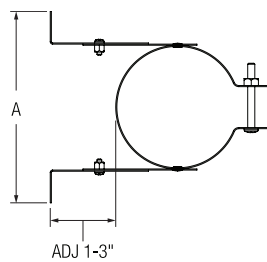

BRIDE MURALE

Code de produit Selkirk	Description	Diamètre
624019	Bride murale	4po

Bride murale ajustable

- Utiliser pour stabiliser le tuyau contre un mur extérieur
- Ajustable de 1po à 3po