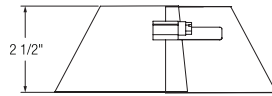

COLLET DE SOLIN

Code de produit
Selkirk

Description

Diamètre

624021

Collet de solin

4po

Collet de solin

- Utiliser pour une fermeture hermétique aux tuyaux au dessus du toit
- Un silicone doit être appliqué (non inclus)

ADAPTATEURS

Code de produit
Selkirk

Description

Diamètre

623025

Agrandisseur 3po - 4po

4po

623025B

Agrandisseur 3po - 4po
noir

4po