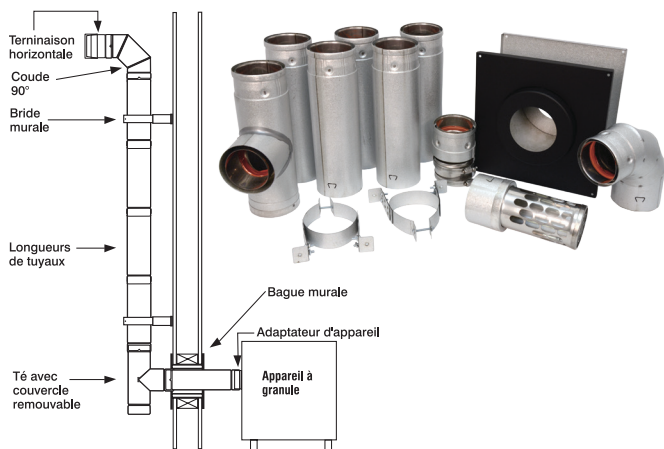

Description

Connecteur de flex renversé 4po

Diamètre

4po

Connecteur de flex renversé

- Utiliser pour faire connexion d'un tuyau SPV à un conduit flexible

Code de produit
Selkirk

624055

Description

Adaptateur multiple -
agrandisseur / adaptateur

Diamètre

4po

Adaptateur multiple - agrandisseur/adaptateur

- Adaptateur d'appareil de 3po et agrandisseur de 4po en un seul composant
- Utiliser avec collet d'appareil de 3po
- Fixation réglable à l'appareil

TROUSSES

Trousse murale

Code de produit
Selkirk

Diamètre

623044

Trousse de 3po

624044

Trousse de 4po

Trousse de 3po contiens:

- 1 - terminaison horizontale (3po)
- 1 - Coude 90° (3po)
- 2 - Brides murales ajustable (3po)
- 1 - Adaptateur d'appareil (3po)
- 1 - Bague murale (3po)
- 1 - Té et couvercle (3po)
- 5 - Longueurs de 12po (3po)