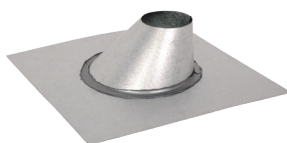

SOLINS

Code de produit
Selkirk

Description

Diamètre

624035

Solin ajustable 0-6/12

4po

Solin ajustable