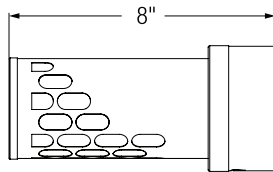

Terminaison verticale

- Terminaison pour une installation traversant un toit à la vertical
- Conçus pour prévenir l'entrée de pluie et de neige dans l'évent

Code de produit Selkirk	Description	Diamètre
624020	Terminaison horizontale	4po

Terminaison horizontale

- Terminaison pour une installation traversant un mur à l'horizontal