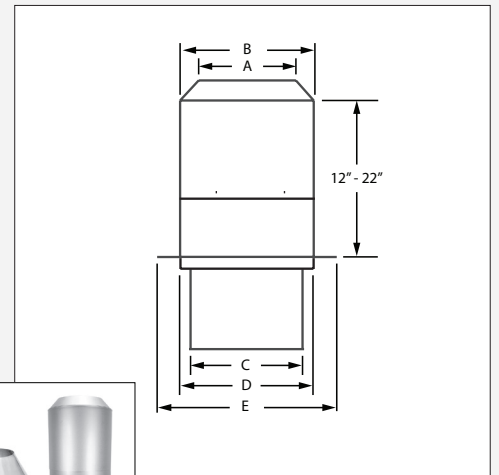

Protecteur de grenier avec bouclier télescopique

CONÇU POUR LA SÉCURITÉ ET LA PERFORMANCE

Le protecteur de grenier ajustable est conçu pour offrir sécurité et performance - destiné à être utilisé partout où une cheminée traverse dans un grenier. Que vous utilisiez une isolation soufflée, en panneaux ou en rouleaux, le protecteur maintient à distance de la cheminée et l'empêche de pénétrer dans toute ouverture encadrée.

- Requis lorsque la cheminée traverse le grenier
- Maintient un dégagement de 2 po aux combustibles
- Réglable de 12 à 22 pouces pour une installation flexible
- Bouclier télescopique pour protéger la zone de solive
- Empêche l'invasion de l'isolant à travers les ouvertures encadrées ou de faire contact avec la cheminée

Protecteur de grenier avec bouclier télescopique							
Taille	# de produit	# de pièce	A	B	C	D	E
5"	205492	5T-AAIS	7-3/16"	11-7/16"	9-1/4"	11"	13"
6"	206492	6T-AAIS	8-3/16"	12-7/16"	10-1/2"	12"	14"
7"	207492	7T-AAIS	9-3/16"	13-7/16"	11-1/4"	13"	15"
8"	208492	8T-AAIS	10-3/16"	14-7/16"	12-1/4"	14"	16"
10"	210492	10T-AAIS	12-3/16"	16-7/16"	14-1/4"	16"	18"

Trousse de support de plafond		
Taille	# de produit	# de pièce
6"	206493	6T-FCK-N
8"	208493	8T-FCK-N

La trousse comprend :

- Capuchon rond - acier inoxydable
- Protecteur de grenier ajustable avec bouclier télescopique
- Support de plafond
- Solin ajustable
- Collet de solin
- Adaptateur de tuyau de poêle